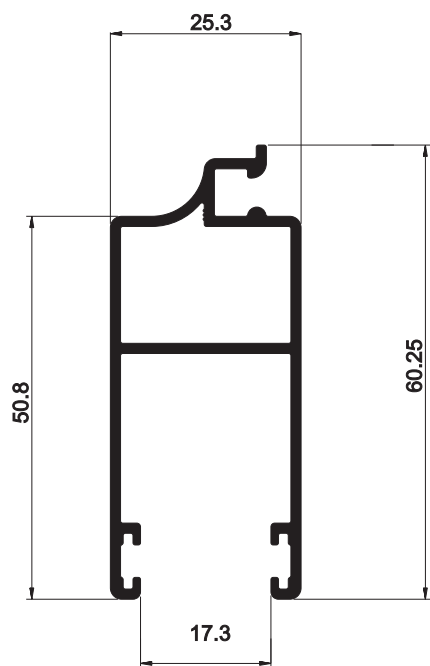

ALUGARBE

Rede Mosquiteira

Referência	Secção	Descrição	Stock
A-170		Aro para Rede Mosquiteira Tri-Rail	•
A-171		Tampa para Aro Mosquiteira Tri-Rail	•
A-172		Aro para Rede Mosquiteira	•
A-173		Aro para Rede Mosquiteira Reforçado	•
A-174		Aro para Rede Mosquiteira	•
A-175		Travessa para Rede Mosquiteira	
A-176		Aro para Rede Mosquiteira	
A-177		Aro para Rede Mosquiteira	•
A-178		Perfil para Rede Mosquiteira de Correr	

A - 170

A - 171

A - 178

A - 2143

A - 4143

A - 177

A - 172

A - 173