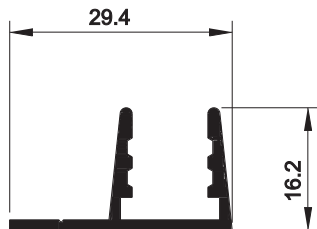

A - 171

A - 178

A - 2143

A - 174