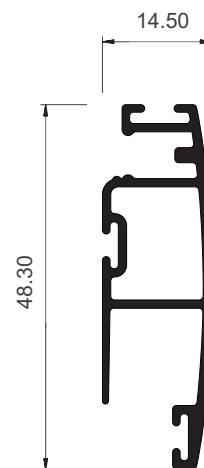

ALUGARBE

Rede Mosquiteira

Referência	Secção	Descrição	Stock
A-170		Aro para Rede Mosquiteira Tri-Rail	•
A-171		Tampa para Aro Mosquiteira Tri-Rail	•
A-172		Aro para Rede Mosquiteira	•
A-173		Aro para Rede Mosquiteira Reforçado	•
A-174		Aro para Rede Mosquiteira	•
A-175		Travessa para Rede Mosquiteira	
A-176		Aro para Rede Mosquiteira	
A-177		Aro para Rede Mosquiteira	•
A-178		Perfil para Rede Mosquiteira de Correr	

A - 170

A - 171

A - 178

A - 2143

A - 4143

A - 177

A - 172

A - 173